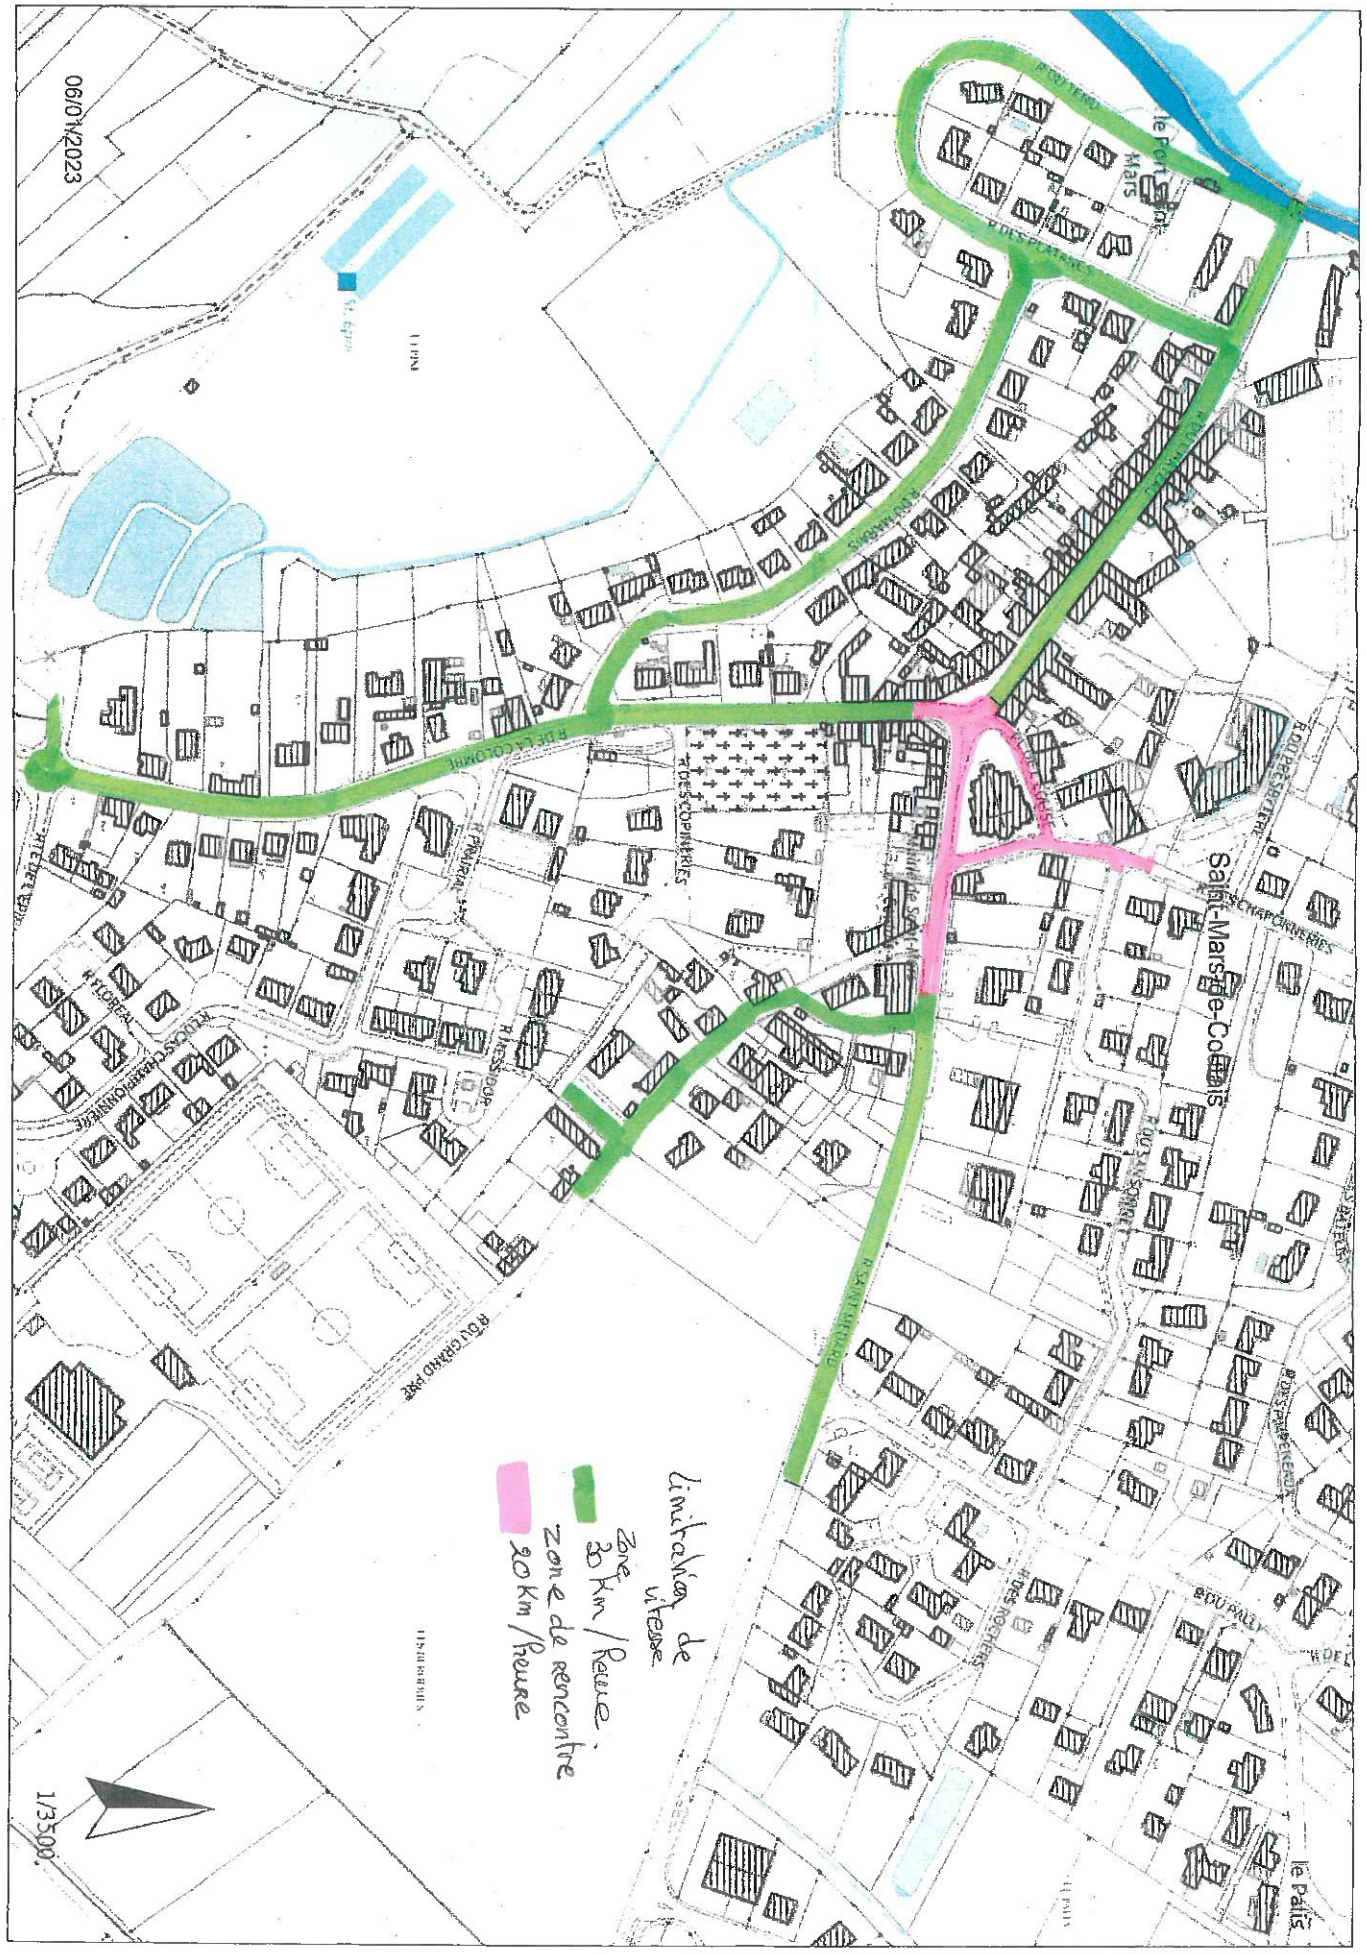

Annexe Arrête n° 2024-02-04

Limitation de vitesse  
Zone 30 km / heure  
Zone de rencontre  
20 km / heure

06/01N2023

1/3500