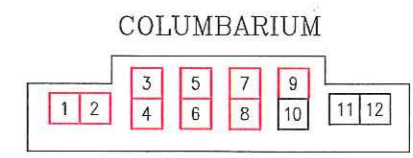

Après restructuration d'Avril 2015

CIMETIERE DE SAINT MARS DE COUTAIS

- A titre indicatif :
- Caveau communal/Ossuaire
 - Pied de tombe
 - Ouverture de caveau visible par le dessus

LEGENDE

- Tombe en pierre
- Tombe en terre
- Emplacement non-matérialisé
- Emplacement projeté simple 1.20 / 2.20
- Emplacement réservé simple 1.20 / 2.20
- Limite de carrés

Légende carrés A + C

- suite restructuration avril 2015
- caveau 2 places
 - emplacement pleine terre
 - emplacement pleine terre non disponible

LEGENDE

- Case occupée
- Case vide

CARRE J

0,00 10,00

SAINT MARS DE COUTAIS		44														
	<table border="1" style="width: 100%; border-collapse: collapse;"> <tr> <th>ITV</th> <th>INTERVENTION</th> </tr> <tr> <td>ATC</td> <td>PB</td> </tr> <tr> <td>TOPO</td> <td>FC</td> </tr> <tr> <td>REUM</td> <td>OE</td> </tr> <tr> <td>DAO</td> <td>OE</td> </tr> <tr> <td>REUC</td> <td>JPB</td> </tr> <tr> <td>LIV</td> <td>IA</td> </tr> </table>	ITV	INTERVENTION	ATC	PB	TOPO	FC	REUM	OE	DAO	OE	REUC	JPB	LIV	IA	<p>08/11/2012</p> <p>21/12/2012</p>
ITV	INTERVENTION															
ATC	PB															
TOPO	FC															
REUM	OE															
DAO	OE															
REUC	JPB															
LIV	IA															
PLAN REDUIT POUR PHOTOCOPIE																
DOSSIER N°: 20120384CIM																