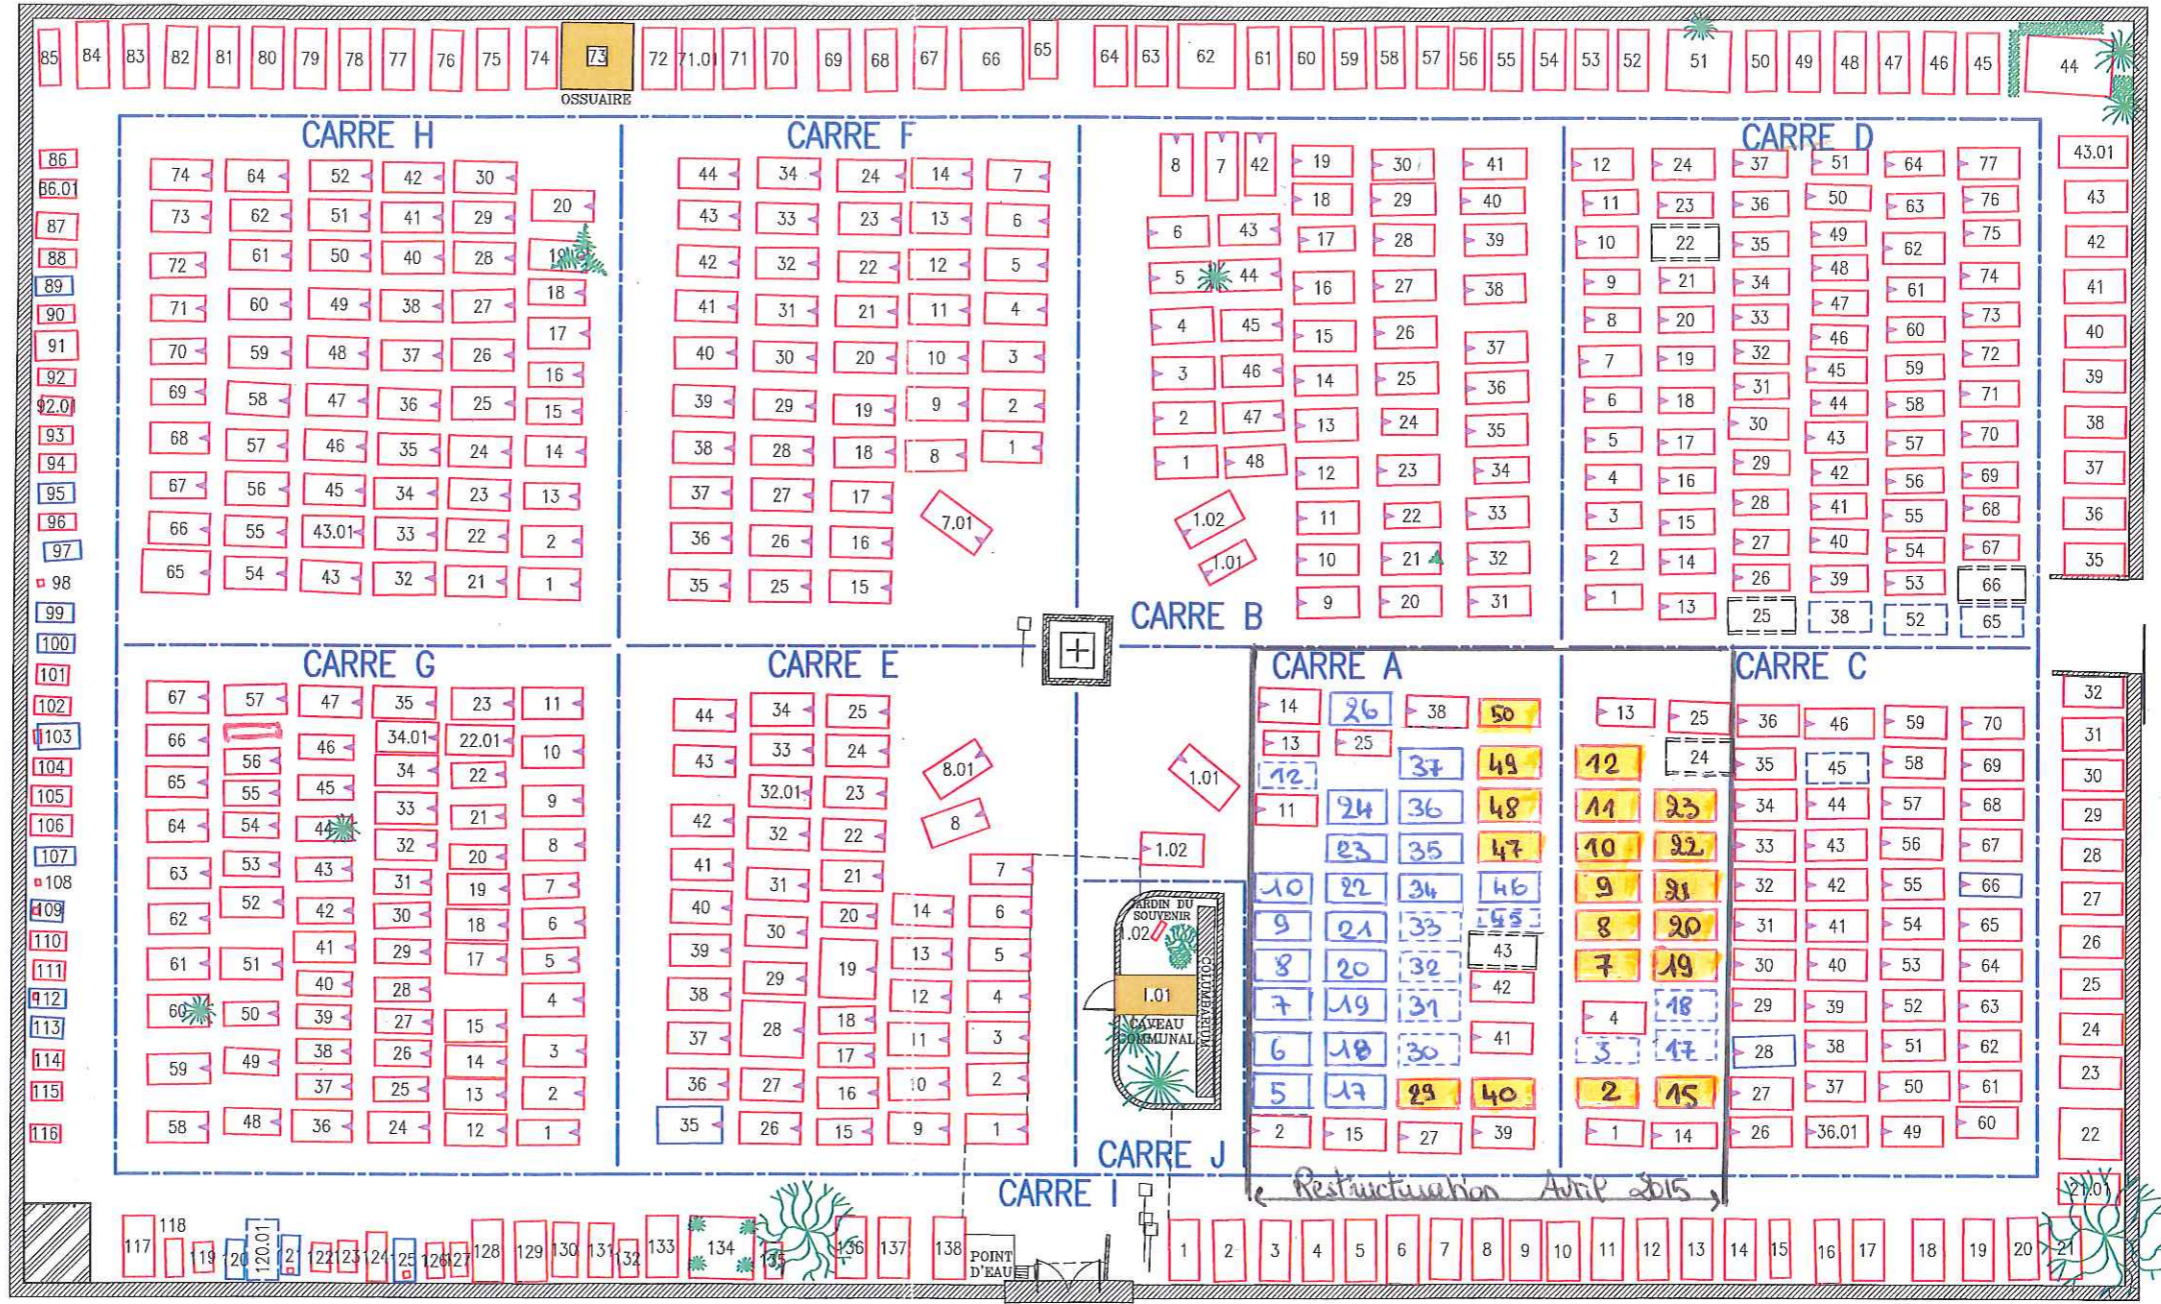

Après restructuration d'Avril 2015

CIMETIERE DE SAINT MARS DE COUTAIS

- A titre indicatif :
- Caveau communal/Ossuaire
 - Pied de tombe
 - Ouverture de caveau visible par le dessus

LEGENDE

- Tombe en pierre
- Tombe en terre
- Emplacement non-matérialisé
- Emplacement projeté simple 1.20 / 2.20
- Emplacement réservé simple 1.20 / 2.20
- Limite de carrés

Légende carrés A + C

- suite restructuration avril 2015
- caveau 2 places
 - emplacement pleine terre
 - emplacement pleine terre non disponible

LEGENDE

- Case occupée
- Case vide

CARRE J

0,00 10,00

SAINT MARS DE COUTAIS		44														
	<table border="1" style="width: 100%; border-collapse: collapse;"> <tr> <th>ITV</th> <th>INTERVENTION</th> </tr> <tr> <td>ATC</td> <td>PB</td> </tr> <tr> <td>TOPO</td> <td>FC</td> </tr> <tr> <td>REUM</td> <td>OE</td> </tr> <tr> <td>DAO</td> <td>OE</td> </tr> <tr> <td>REUC</td> <td>JPB</td> </tr> <tr> <td>LIV</td> <td>IA</td> </tr> </table>	ITV	INTERVENTION	ATC	PB	TOPO	FC	REUM	OE	DAO	OE	REUC	JPB	LIV	IA	<p>08/11/2012</p> <p>21/12/2012</p>
ITV	INTERVENTION															
ATC	PB															
TOPO	FC															
REUM	OE															
DAO	OE															
REUC	JPB															
LIV	IA															
PLAN REDUIT POUR PHOTOCOPIE																
DOSSIER N°: 20120384CIM																